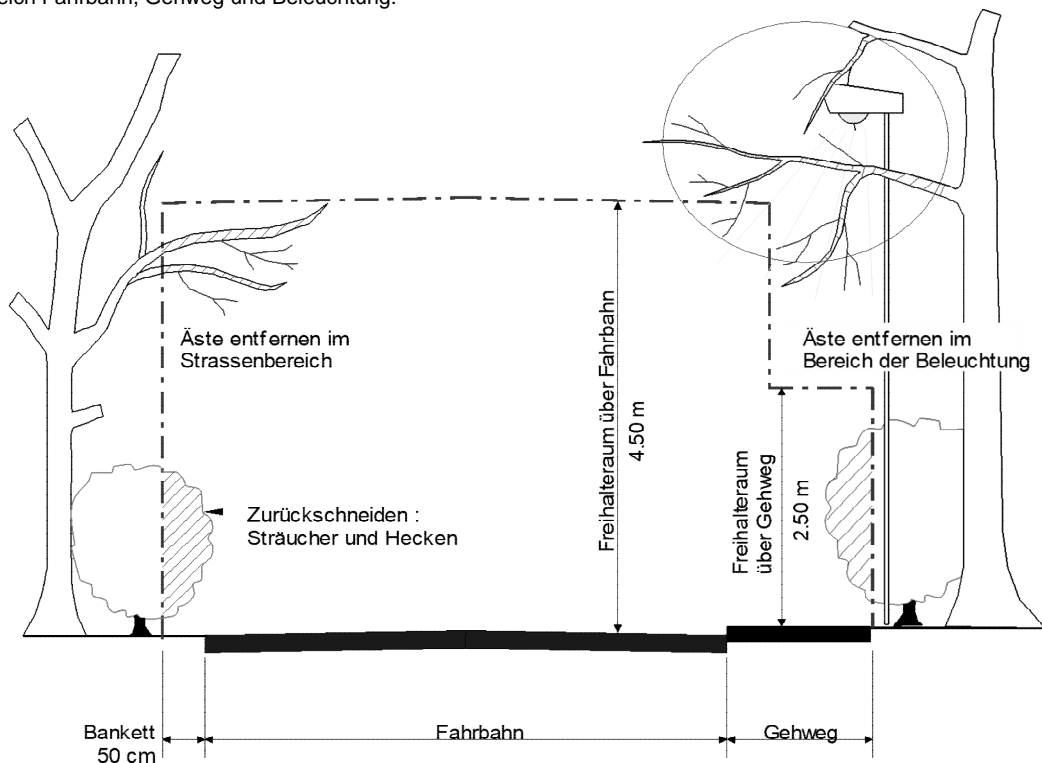

Bitte Rückseite beachten!

Zurückschneiden von Bäumen und Sträuchern

Art. 73 – 85 SG (Strassengesetz) regeln die Abstände von Bäumen und Sträuchern gegenüber öffentlicher Strassen. Diese Abstände sind in der beiliegenden Skizze dargestellt.

Das Zurückschneiden hat **ohne Aufforderung** zu geschehen, sobald die Äste in den Freihalteraum hineinragen.

Im Bereich Fahrbahn, Gehweg und Beleuchtung:

Bei Kurven, Einmündungen und gefährlichen Strassenstellen: